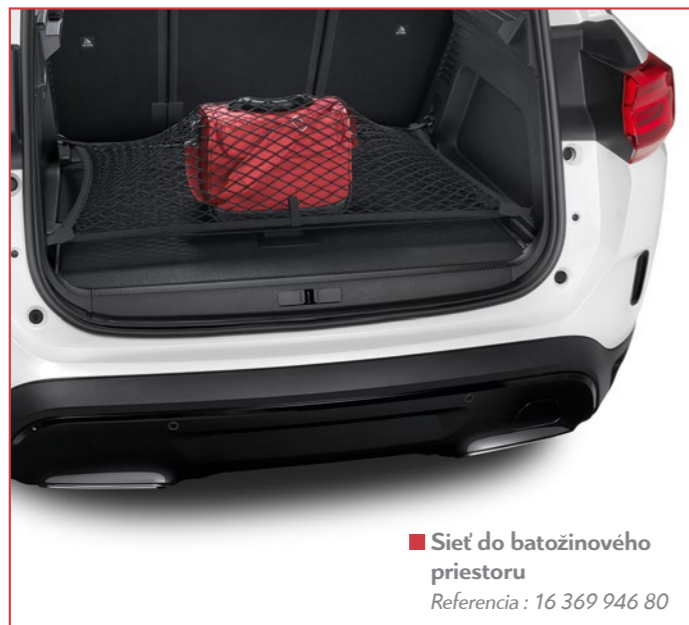

■ **Zarážky do batožinového priestoru**
Referencia : 9414 EE

■ **Sieť do batožinového priestoru**
Referencia : 16 369 946 80