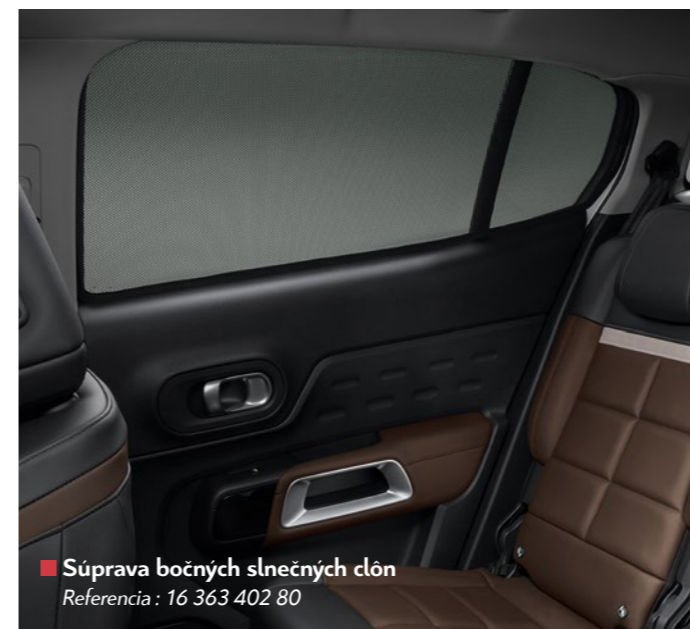

■ Súprava bočných slnečných clôn
Referencia : 16 363 402 80