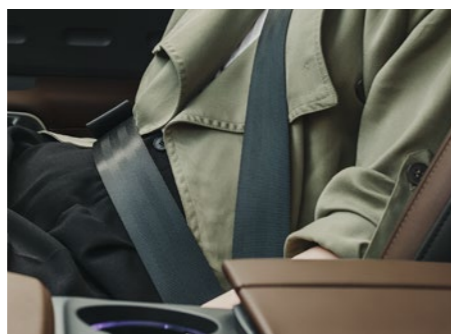

komfort

personalizácia