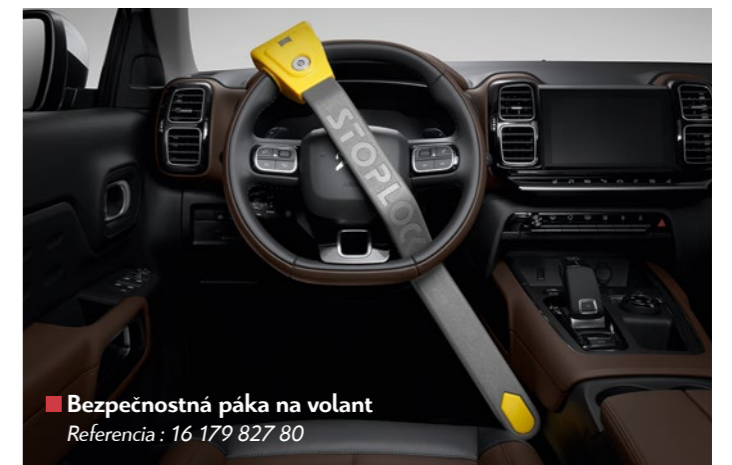

alarm proti vniknutiu

Pre ešte viac bezpečnosti vám Citroën ponúka alarm proti vniknutiu ovládaný originálnym kľúčom. Vaše nové SUV Citroën C5 Aircross bude lepšie chránené a vy budete môcť pokojne spať.

■ Alarm proti vniknutiu ovládaný originálnym kľúčom
Referencia : pozri tabuľky na stranách 28 až 31