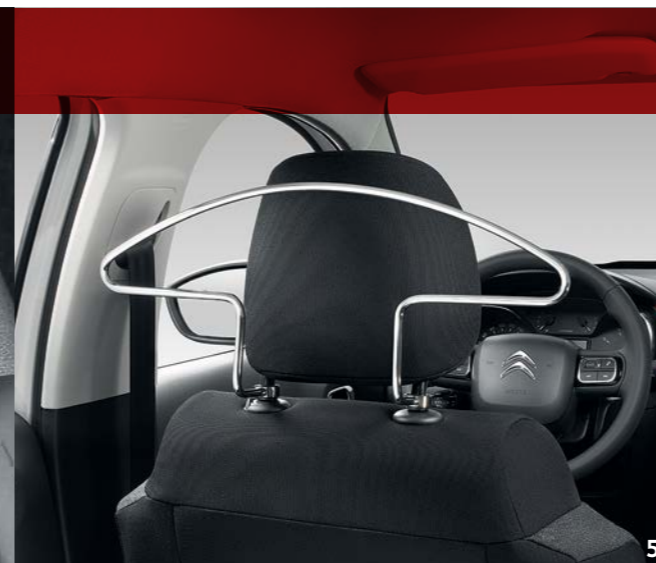

PRENOSNÝ OSVIEŽOVAČ VZDUCHU

Čo keby ste do svojho vozidla NOVÝ CITROËN C3 rozptýlili príjemnú vôňu? Jemné vône integrované do ventilačného systému vášho vozidla vám spríjemnia cestovanie. Vaše zmysly uchvátia rôzne príjemné vône kvetinového alebo ovocného charakteru. Jedinečný spôsob, ako udržať krok s dobou.

4

- 1 - Prenosný osviežovač vzduchu
- 2 - Zapaľovač
- 3 - Popolník so sivým orámovaním
- 4 - Súprava náhradných náplní do prenosného osviežovača vzduchu
- 5 - Ramienko na opierku hlavy
- 6 - Predná stredová opierka
- 7 - Tmavé fólie na okná

6

TMAVÉ FÓLIE NA OKNÁ

znižujú priamy dopad slnečných lúčov a zvyšujú komfort jazdy. Napomáhajú zníženiu spotreby účinnejším využitím klimatizácie. Zároveň chránia interiér pred zvedavými pohľadmi zvonku.

7

2

3

5